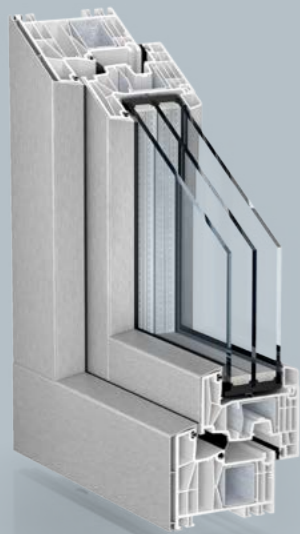

PVC I ALUMINIJ - SAVRŠENA KOMBINACIJA

Elegantan poput aluminija - ali s visokom toplinskom i zvučnom izolacijom PVC-a: ne bi li to bilo savršeno? Naravno da da! Jer Kömmerling 88 povezuje prednosti ova dva materijala u jedno. I to u tri varijante: AluClip, AluClip Pro i AddOn. Izbor je na Vama!

AluClip

Aluminijska obloga spaja estetiku aluminijskog dizajna s optimalnim izolacijskim vrijednostima PVC sustava Kömmerling 88 - uz neograničenu raznolikost boja.